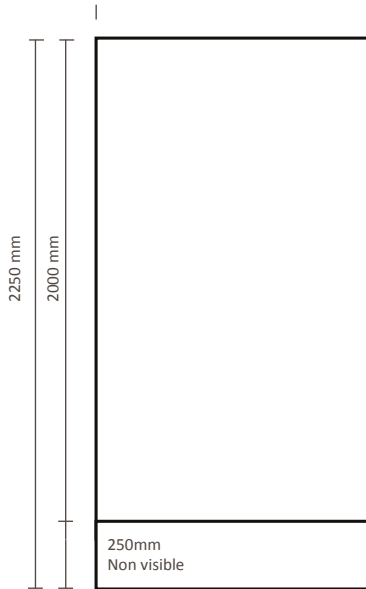

EXPAND MEDIASCREEN XL

Mise en page requise:

- échelle: 1:1
- 120 DPI
- bord perdu de 3 mm autour
- sans lignes de découpe
- CMYK
- format TIFF, PDF haut résolution, EPS
- polices vectorisés
- éléments transparents doivent être „aplatis“

Nous vous ferons parvenir un mail confirmant la réception de vos fichiers pdf haute résolution, mais nous ne transmettons pas d'épreuve, sauf exception.

EXPAND MEDIASCREEN XL

100x200cm

100x218cm

100x250cm

100x300cm

EXPAND MEDIASCREEN XL

120x200cm

120x218cm

120x250cm

120x300cm