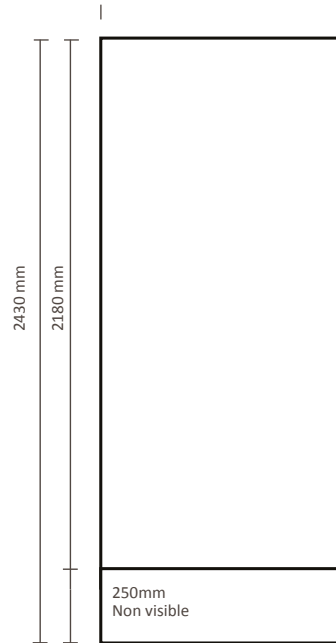

EXPAND MEDIASCREEN XL

Mise en page requise:

- échelle: 1:1
- 120 DPI
- bord perdu de 3 mm autour
- sans lignes de découpe
- CMYK
- format TIFF, PDF haut résolution, EPS
- polices vectorisés
- éléments transparents doivent être „aplatis“

Nous vous ferons parvenir un mail confirmant la réception de vos fichiers pdf haute résolution, mais nous ne transmettons pas d'épreuve, sauf exception.

EXPAND MEDIASCREEN XL

100x200cm

100x218cm

100x250cm

100x300cm

EXPAND MEDIASCREEN XL

120x200cm

120x218cm

120x250cm

120x300cm