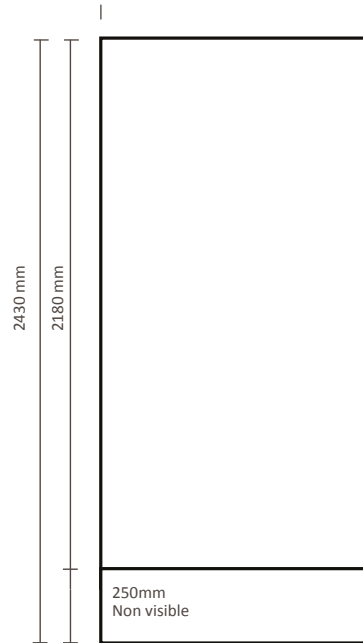

EXPAND MEDIASCREEN XL

Mise en page requise:

- échelle: 1:1
- 120 DPI
- bord perdu de 3 mm autour
- sans lignes de découpe
- CMYK
- format TIFF, PDF haut résolution, EPS
- polices vectorisés
- éléments transparents doivent être „aplatis“

Nous vous ferons parvenir un mail confirmant la réception de vos fichiers pdf haute résolution, mais nous ne transmettons pas d'épreuve, sauf exception.

EXPAND MEDIASCREEN XL

100x200cm

100x218cm

100x250cm

100x300cm

EXPAND MEDIASCREEN XL

120x200cm

120x218cm

120x250cm

120x300cm