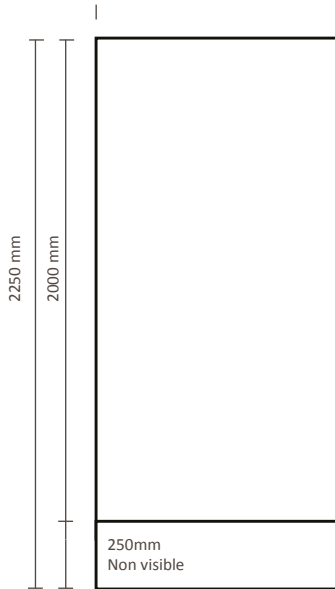

EXPAND MEDIASCREEN XL

Mise en page requise:

- échelle: 1:1
- 120 DPI
- bord perdu de 3 mm autour
- sans lignes de découpe
- CMYK
- format TIFF, PDF haut résolution, EPS
- polices vectorisés
- éléments transparents doivent être „aplatis“

Nous vous ferons parvenir un mail confirmant la réception de vos fichiers pdf haute résolution, mais nous ne transmettons pas d'épreuve, sauf exception.

EXPAND MEDIASCREEN XL

100x200cm

100x218cm

100x250cm

100x300cm

EXPAND MEDIASCREEN XL

120x200cm

120x218cm

120x250cm

120x300cm