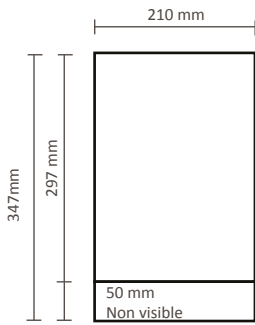

### Mise en page requise:

- échelle: 1:1
- 120 DPI
- bord perdu de 3 mm autour
- sans lignes de découpe
- CMYK
- format TIFF, PDF haut résolution, EPS
- polices vectorisés
- éléments transparents doivent être „aplatis“

## ROLL-BANNER MINI

**21x29,7cm**

**29,7x42cm**