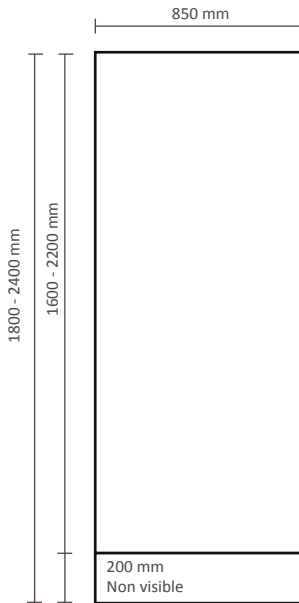

### Mise en page requise:

- échelle: 1:1
- 120 DPI
- bord perdu de 3 mm autour
- sans lignes de découpe
- CMYK
- format TIFF, PDF haut résolution, EPS
- polices vectorisés
- éléments transparents doivent être „aplatis“

### 100x160-220cm

### 120x160-220cm

### 150x160-220cm