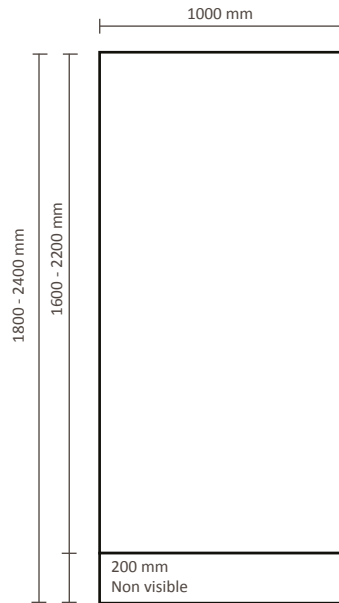

### Mise en page requise:

- échelle: 1:1
- 120 DPI
- bord perdu de 3 mm autour
- sans lignes de découpe
- CMYK
- format TIFF, PDF haut résolution, EPS
- polices vectorisés
- éléments transparents doivent être „aplatis“

### 100x160-220cm

### 120x160-220cm

### 150x160-220cm